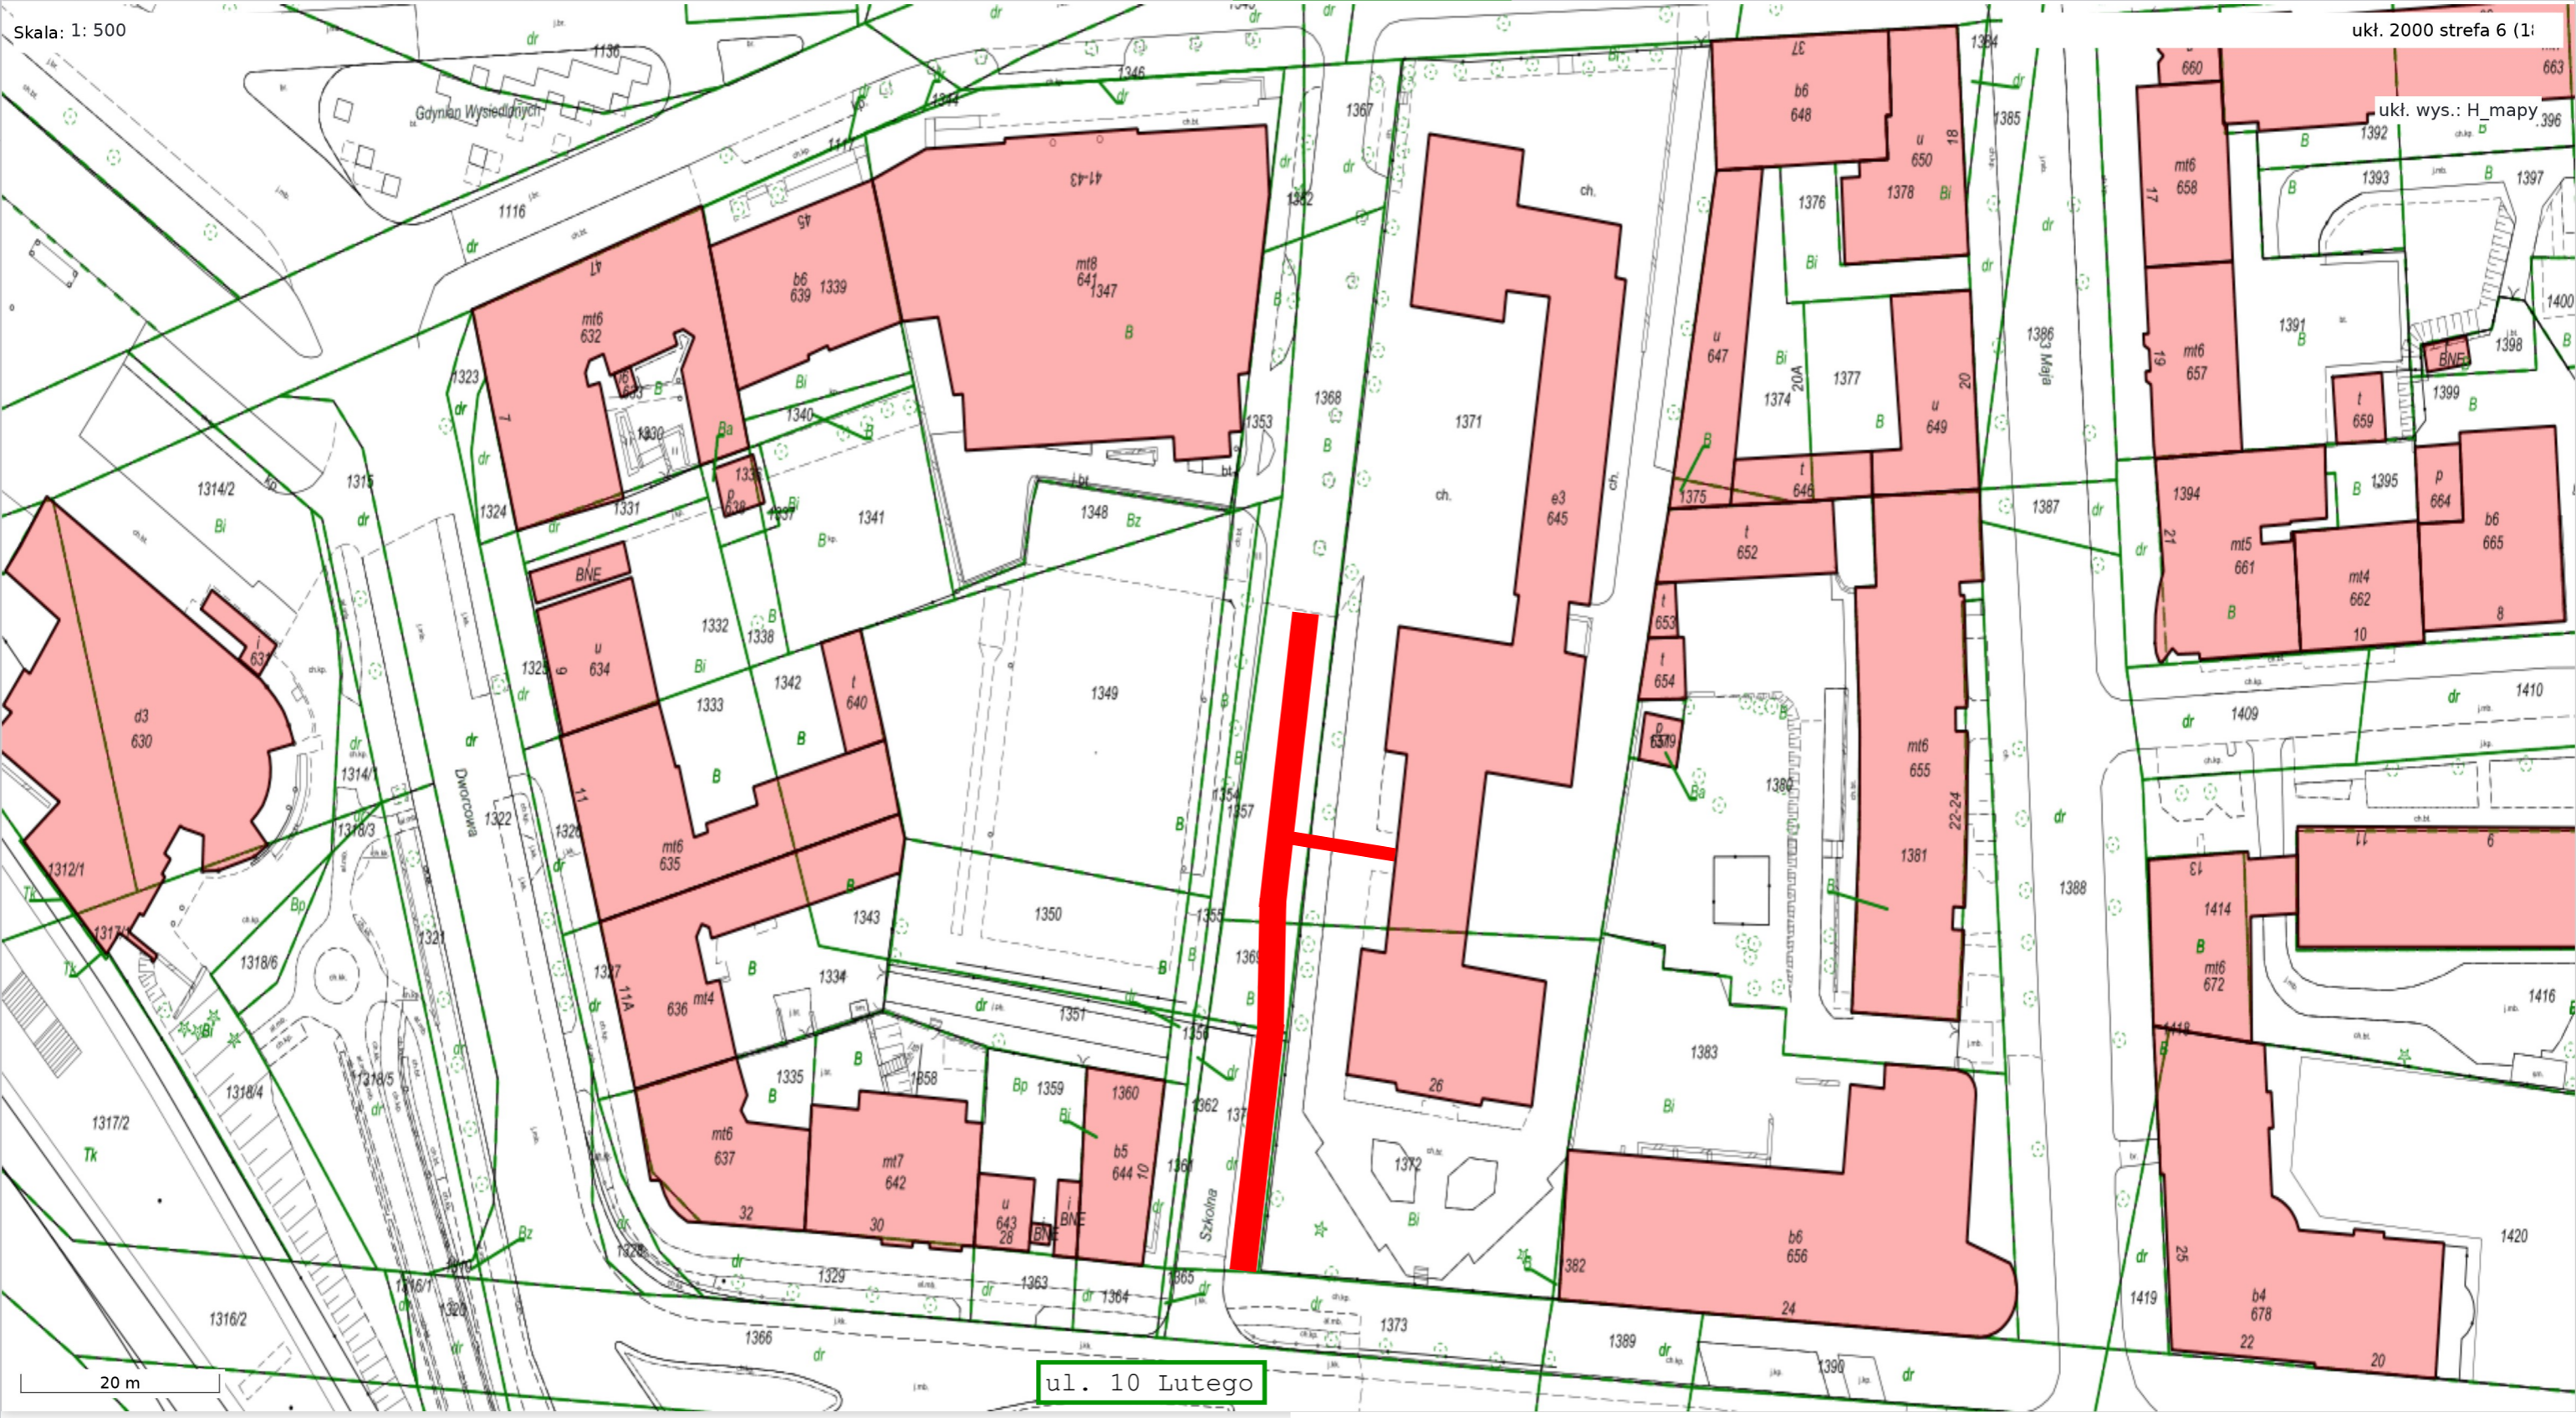

ul. Starowiejska

Skala: 1: 500

ukt. 2000 strefa 6 (1: ukt. wys.: H_mapy

ul. 10 Lutego